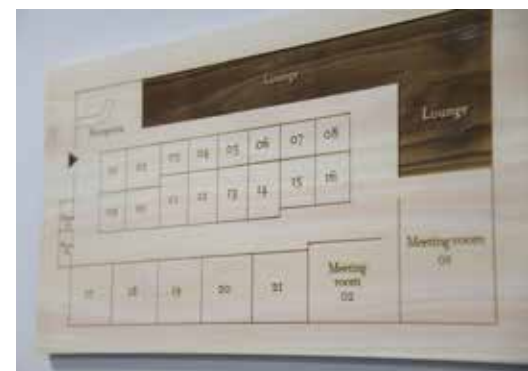

会員制シェアオフィス

U-LABO

会員制シェアオフィス U_LABO

2021年4月開業

埼玉県川越市脇田本町8番地1 U_PLACE5階