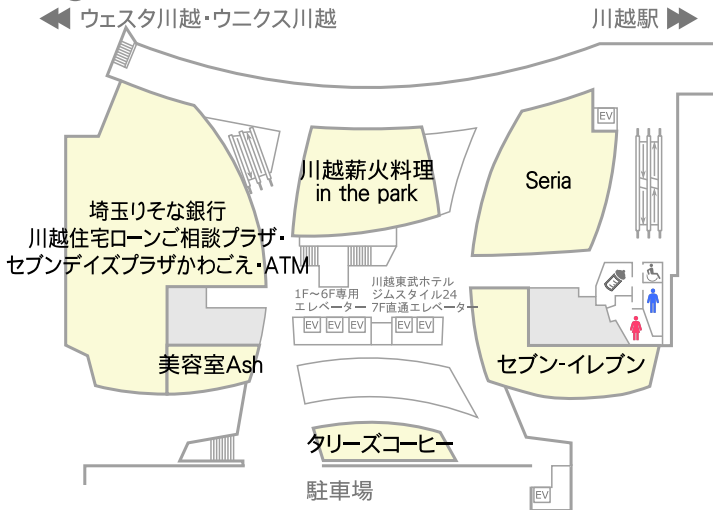

在宅診療支援センター
 U PLACEの森
 U PLACEの森は「在宅診療支援センター」です。
 U PLACEかわごえ内科を中心に遠隔医療な患者
 様、施設様へ入居中の患者様の訪問診療を実
 施させていただいております。どんな些細なこ
 とも構いません。お気軽にご相談ください。
 TEL 049-265-8803

Hotel
&
Fitness

ホテル
 川越東武ホテル
 和モダンをコンセプトとした客室
 は全168室。ダブル、ツインをメ
 インにトリプルルームも完備。観
 光やビジネスにご利用ください。
 TEL 049-241-0111

ピラティス・フィットネス
 TSUTAYA Conditioning
 ジム×マシンピラティス×ブック
 ラウンジ、"ココロとカラダを整
 える"がコンセプトのTSUTAYA
 が提案するジムです。
 TEL 049-293-9210

U PLACE GUIDE

FLOOR MAP

1F

2F

3F

4F

5F

6F

7F

FLOOR GUIDE

駐車場

収容台数 219台 利用時間 24時間
料金体系 入庫後1時間無料 (入庫後1時間以降30分/200円)
※店舗利用での無料延長サービスがございます。(一部店舗を除く)

駐輪場

収容台数 自転車: 1,590台/原付バイク: 154台/その他二輪: 45台
利用時間 24時間
料金体系 自転車: 入庫後2時間無料 (入庫後24時間/150円)
原付バイク: 入庫後1時間無料 (入庫後24時間/250円)
その他二輪: 入庫後1時間無料 (入庫後24時間/350円)
定期利用 自転車定期券は場内販売機で購入。更新機もあります。
定期代 1ヶ月: 2,800円 3ヶ月: 8,400円 6ヶ月: 16,800円
※施設利用者様以外でも定期のご利用が可能です。