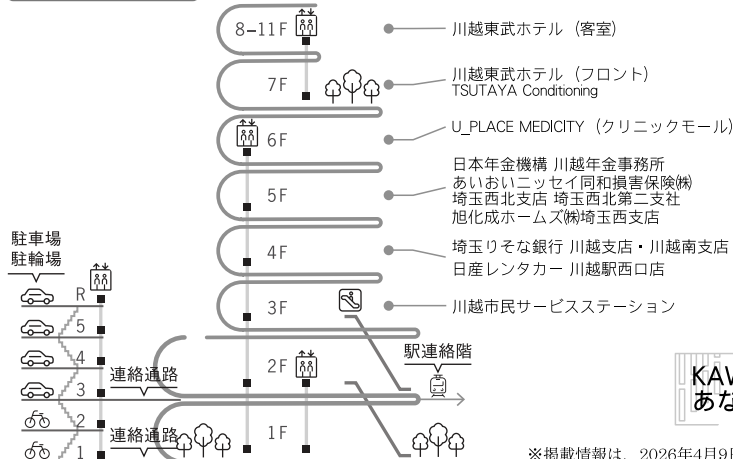

在宅診療支援センター
 U PLACEの森
 U PLACEの森は「在宅診療支援センター」です。
 U PLACEかわごえ内科を中心に遠隔医療な患者
 様、施設様へ入居中の患者様の訪問診療を実
 施させていただいております。どんな些細なこ
 とも構いません。お気軽にご相談ください。
 TEL 049-265-8803

Hotel
&
Fitness

ホテル
 川越東武ホテル
 和モダンをコンセプトとした客室
 は全168室。ダブル、ツインをメ
 インにトリプルルームも完備。観
 光やビジネスにご利用ください。
 TEL 049-241-0111

ピラティス・フィットネス
 TSUTAYA Conditioning
 ジム×マシンピラティス×ブック
 ラウンジ、"ココロとカラダを整
 える"がコンセプトのTSUTAYA
 が提案するジムです。
 TEL 049-293-9210

U PLACE GUIDE

FLOOR MAP

1F

2F

3F

4F

5F

6F

7F

FLOOR GUIDE

駐車場

収容台数 219台 利用時間 24時間
料金体系 入庫後1時間無料 (入庫後1時間以降30分/200円)
※店舗利用での無料延長サービスがございます。(一部店舗を除く)

駐輪場

収容台数 自転車: 1,590台/原付バイク: 154台/その他二輪: 45台
利用時間 24時間
料金体系 自転車: 入庫後2時間無料 (入庫後24時間/150円)
原付バイク: 入庫後1時間無料 (入庫後24時間/250円)
その他二輪: 入庫後1時間無料 (入庫後24時間/350円)
定期利用 自転車定期券は場内販売機で購入。更新機もあります。
定期代 1ヶ月: 2,800円 3ヶ月: 8,400円 6ヶ月: 16,800円
※施設利用者様以外でも定期のご利用が可能です。