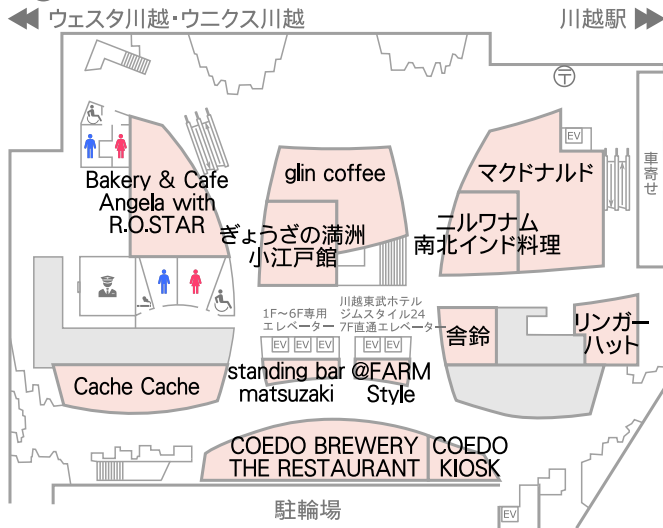

在宅診療支援センター
 U PLACEの森
 U PLACEの森は「在宅診療支援センター」です。
 U PLACEかわごえ内科を中心に遠隔医療な患者
 様、施設様へ入居中の患者様の訪問診療を実
 施させていただいております。どんな些細なこ
 とも構いません。お気軽にご相談ください。
 TEL 049-265-8803

Hotel
&
Fitness

ホテル
 川越東武ホテル
 和モダンをコンセプトとした客室
 は全168室。ダブル、ツインをメ
 インにトリプルルームも完備。観
 光やビジネスにご利用ください。
 TEL 049-241-0111

ピラティス・フィットネス
 TSUTAYA Conditioning
 ジム×マシンピラティス×ブック
 ラウンジ、"ココロとカラダを整
 える"がコンセプトのTSUTAYA
 が提案するジムです。
 TEL 049-293-9210

U PLACE GUIDE

FLOOR MAP

1F

2F

3F

4F

5F