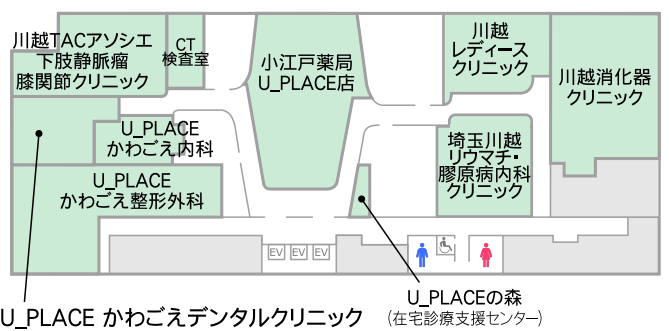

在宅診療支援センター
 U PLACEの森
 U PLACEの森は「在宅診療支援センター」です。
 U PLACEかわごえ内科を中心に遠隔医療な患者
 様、施設様へ入居中の患者様の訪問診療を実
 施させていただいております。どんな些細なこ
 とも構いません。お気軽にご相談ください。
 TEL 049-265-8803

Hotel
&
Fitness

ホテル
 川越東武ホテル
 和モダンをコンセプトとした客室
 は全168室。ダブル、ツインをメ
 インにトリプルルームも完備。観
 光やビジネスにご利用ください。
 TEL 049-241-0111

ピラティス・フィットネス
 TSUTAYA Conditioning
 ジム×マシンピラティス×ブック
 ラウンジ、"ココロとカラダを整
 える"がコンセプトのTSUTAYA
 が提案するジムです。
 TEL 049-293-9210

U PLACE GUIDE

FLOOR MAP

1F

2F

3F

4F

5F

6F

7F

FLOOR GUIDE

駐車場

収容台数 219台 利用時間 24時間
料金体系 入庫後1時間無料 (入庫後1時間以降30分/200円)
※店舗利用での無料延長サービスがございます。(一部店舗を除く)

駐輪場

収容台数 自転車: 1,590台/原付バイク: 154台/その他二輪: 45台
利用時間 24時間
料金体系 自転車: 入庫後2時間無料 (入庫後24時間/150円)
原付バイク: 入庫後1時間無料 (入庫後24時間/250円)
その他二輪: 入庫後1時間無料 (入庫後24時間/350円)
定期利用 自転車定期券は場内販売機で購入。更新機もあります。
定期代 1ヶ月: 2,800円 3ヶ月: 8,400円 6ヶ月: 16,800円
※施設利用者様以外でも定期のご利用が可能です。