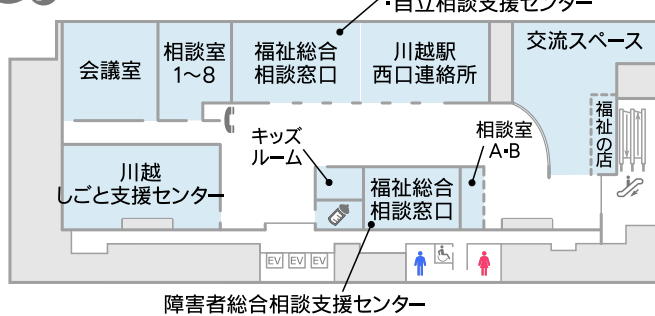

在宅診療支援センター
 U PLACEの森
 U PLACEの森は「在宅診療支援センター」です。
 U PLACEかわごえ内科を中心に遠隔医療な患者
 様、施設様へ入居中の患者様の訪問診療を実
 施させていただいております。どんな些細なこ
 とも構いません。お気軽にご相談ください。
 TEL 049-265-8803

Hotel
&
Fitness

ホテル
 川越東武ホテル
 和モダンをコンセプトとした客室
 は全168室。ダブル、ツインをメ
 インにトリプルルームも完備。観
 光やビジネスにご利用ください。
 TEL 049-241-0111

ピラティス・フィットネス
 TSUTAYA Conditioning
 ジム×マシンピラティス×ブック
 ラウンジ、"ココロとカラダを整
 える"がコンセプトのTSUTAYA
 が提案するジムです。
 TEL 049-293-9210

U PLACE GUIDE

FLOOR MAP

1F

2F

3F

4F

5F

6F

7F

FLOOR GUIDE

駐車場

収容台数 219台 利用時間 24時間
料金体系 入庫後1時間無料 (入庫後1時間以降30分/200円)
※店舗利用での無料延長サービスがございます。(一部店舗を除く)

駐輪場

収容台数 自転車: 1,590台/原付バイク: 154台/その他二輪: 45台
利用時間 24時間
料金体系 自転車: 入庫後2時間無料 (入庫後24時間/150円)
原付バイク: 入庫後1時間無料 (入庫後24時間/250円)
その他二輪: 入庫後1時間無料 (入庫後24時間/350円)
定期利用 自転車定期券は場内販売機で購入。更新機もあります。
定期代 1ヶ月: 2,800円 3ヶ月: 8,400円 6ヶ月: 16,800円
※施設利用者様以外でも定期のご利用が可能です。

U PLACE
防災センター・管理事務所
〒350-1123
埼玉県川越市脇田本町8番地1
TEL.049-293-1358

※掲載情報は、2026年4月9日現在のものです。

Introducing All Stores and Facilities at U PLACE

▶ Information shown is current as of April 9, 2026.

Food & Café
 Shop
 Service
 Medical mall
 Hotel & Fitness