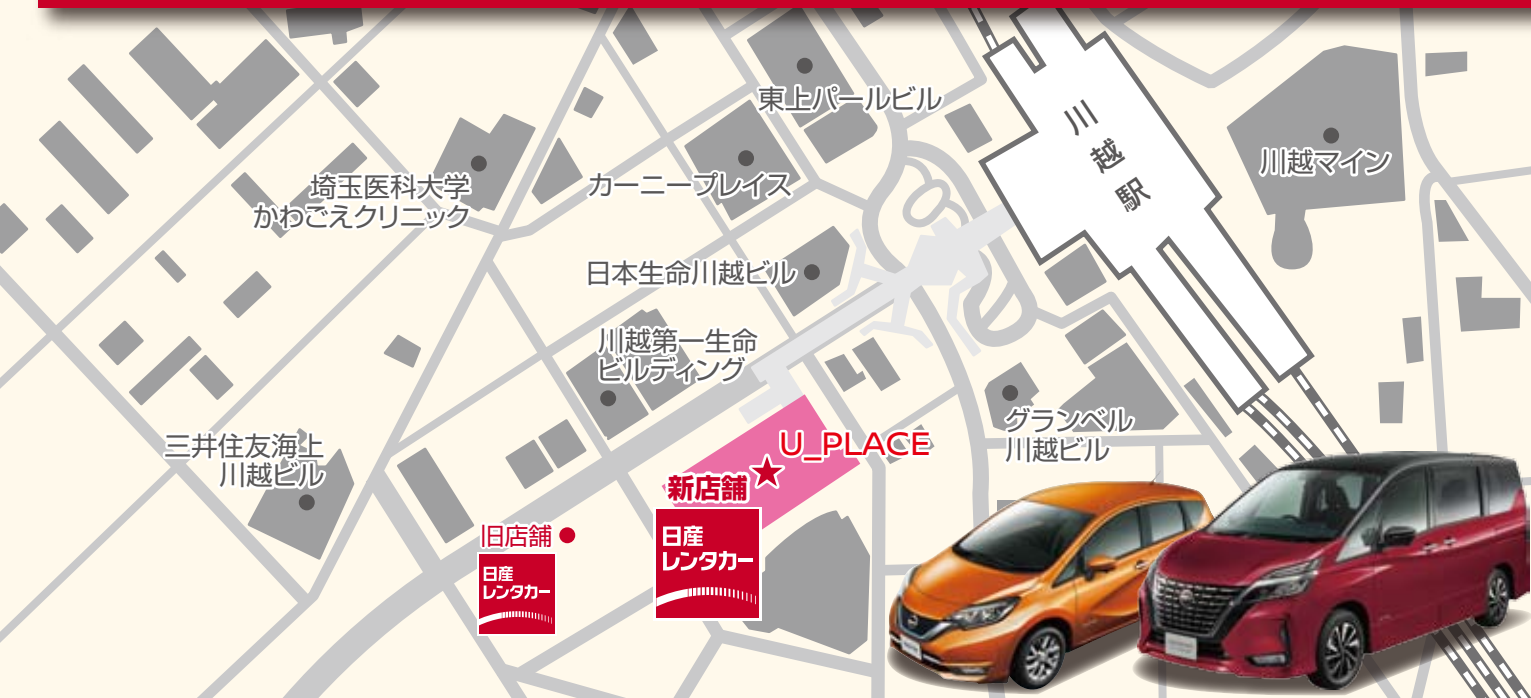

日産
レンタカー

アクセスが更に便利になって移設オープン!!

川越駅西口店

2020年12月24日(木)移設オープン!!

住所 埼玉県川越市脇田本町 8 番地 1 U PLACE 本館 4F

アクセス 川越駅西口より徒歩 2 分 ペDESTリアンデッキ直結

ご予約・お問い合わせは
川越駅西口店まで

☎ **049-241-4123** 【営業時間】
8:00 ~ 20:00

レジャーでご利用

期間限定!! 移設OPENキャンペーン ボーナスクラブ会員の方限定

コンパクトクラス(P1~P5)車種無指定
2021年2月28日(日)ご出発分まで

基本
料金

3,900円 税別 / 24h!!

【キャンペーン対象店舗】: 川越駅西口店 (他店舗への乗り捨てはできません。) ●ボナスクラブに新規ご入会の方も対象となります。●詳しくは店舗スタッフまでお問い合わせください。

ビジネスでご利用

法人ビジネスカード会員へ今すぐご入会